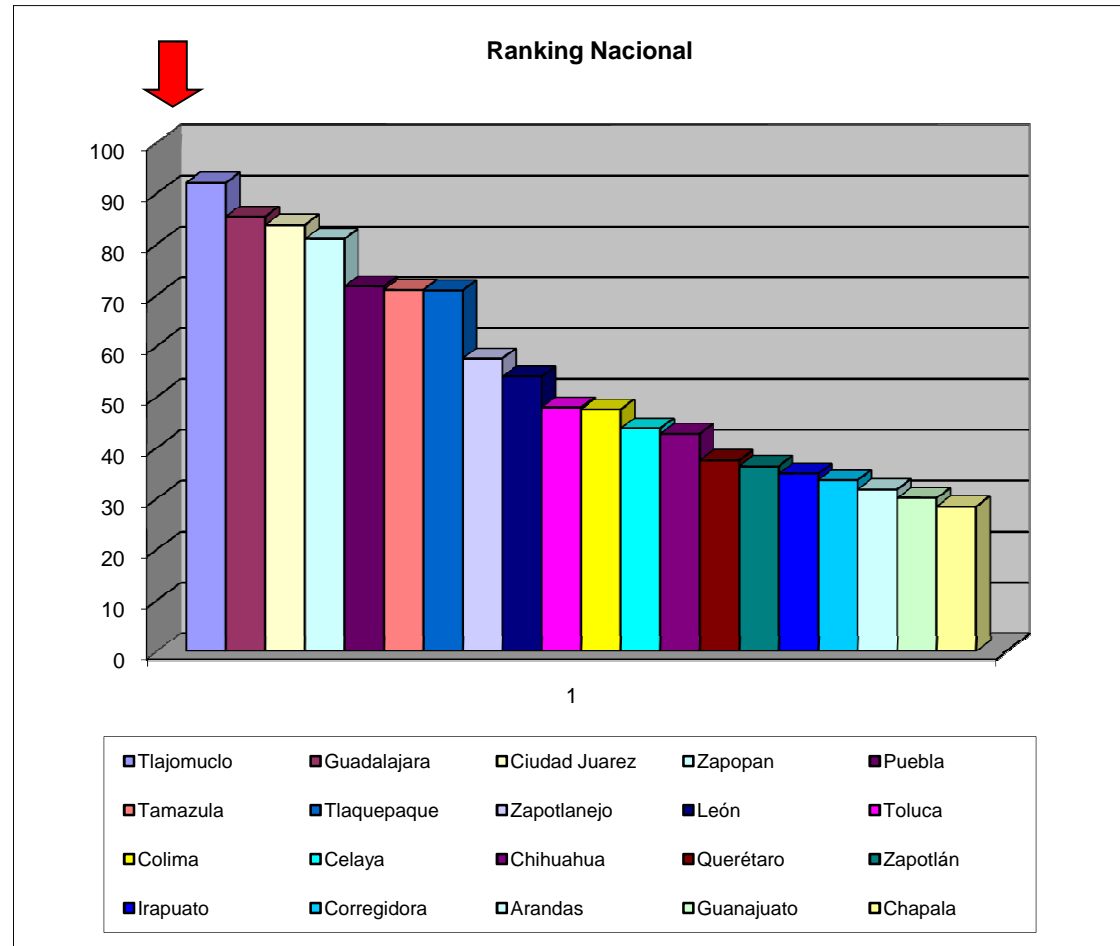

Unidad de Transparencia e Información
Resultados de la Evaluación realizada por CIMTRA
(Según rueda de prensa del 26 de Abril de 2012)

Municipio	Calificación
Tlajomulco	92.1
Guadalajara	85.4
Ciudad Juarez	83.8
Zapopan	81
Puebla	71.7
Tamazula	71
Tlaquepaque	70.9
Zapotlanejo	57.5
León	54
Toluca	47.9
Colima	47.5
Celaya	43.8
Chihuahua	42.7
Querétaro	37.5
Zapotlán	36.4
Irapuato	34.9
Corregidora	33.6
Arandas	31.8
Guanajuato	30.1
Chapala	28.4