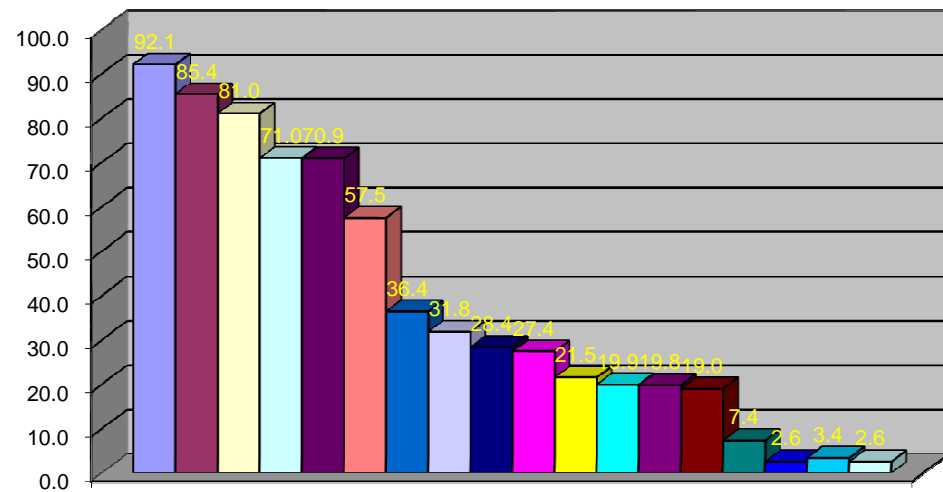

Unidad de Transparencia e Información
Resultados de la Evaluación realizada por CIMTRA
(Según rueda de prensa del 26 de Abril de 2012)

Municipio	Calificación
Tlajomulco	92.1
Guadalajara	85.4
Zapopan	81.0
Tamazula	71.0
Tlaquepaque	70.9
Zapotlanejo	57.5
Zapotlan El Grande	36.4
Arandas	31.8
Chapala	28.4
Lagos de Moreno	27.4
Tototlán	21.5
Tepatitlán	19.9
Tonalá	19.8
Tala	19.0
El Salto	7.4
Atotonilco	2.6
Poncitlán	3.4
Atotonilco	2.6

Ubicación del Municipio de Tlajomulco de Zúñiga respecto al resto de Municipios Evaluados de Jalisco