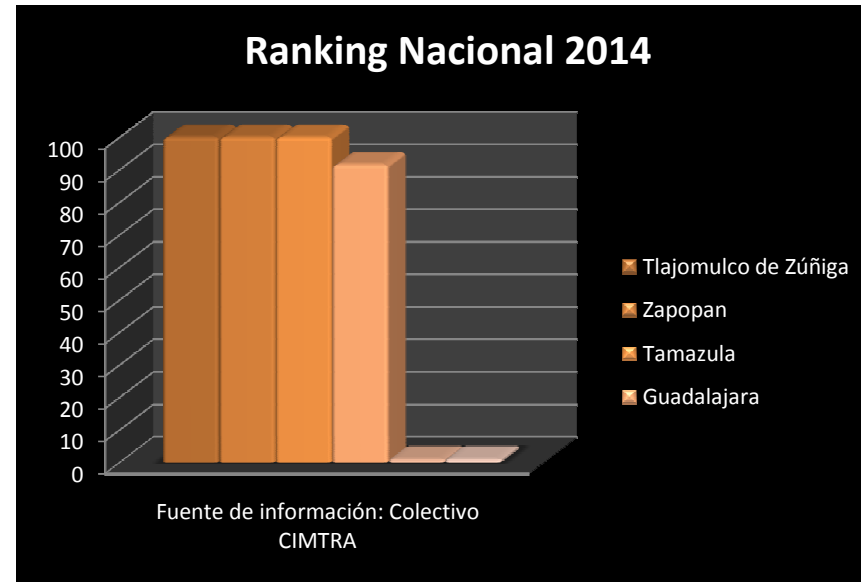

**DIRECCIÓN GENERAL DE TRANSPARENCIA  
GRÁFICOS RESULTADOS DE LA EVALUACIÓN REALIZADA POR CIMTRA 2015**

**Tlajomulco de Zúñiga**

AÑO	RANKING NACIONAL	RANKING LOCAL	CALIFICACIÓN
<b>2015</b>	<b>1</b>	<b>1</b>	<b>100</b>
2014	1	1	100
2013	1	1	100
2012	1	1	94.4
2011	2	1	76.6
2010	6	4	65.8
2009	20	6	34.2

## Ranking Nacional 2014

MUNICIPIO	ESTADO	CALIFICACIÓN	FECHA DE EVALUACIÓN	LUGAR
Tlajomulco de Zúñiga	Jalisco	100	feb-15	1
Zapopan	Jalisco	100	feb-15	2
Tamazula	Jalisco	100	feb-15	3
Guadalajara	Jalisco	91.5	feb-15	4