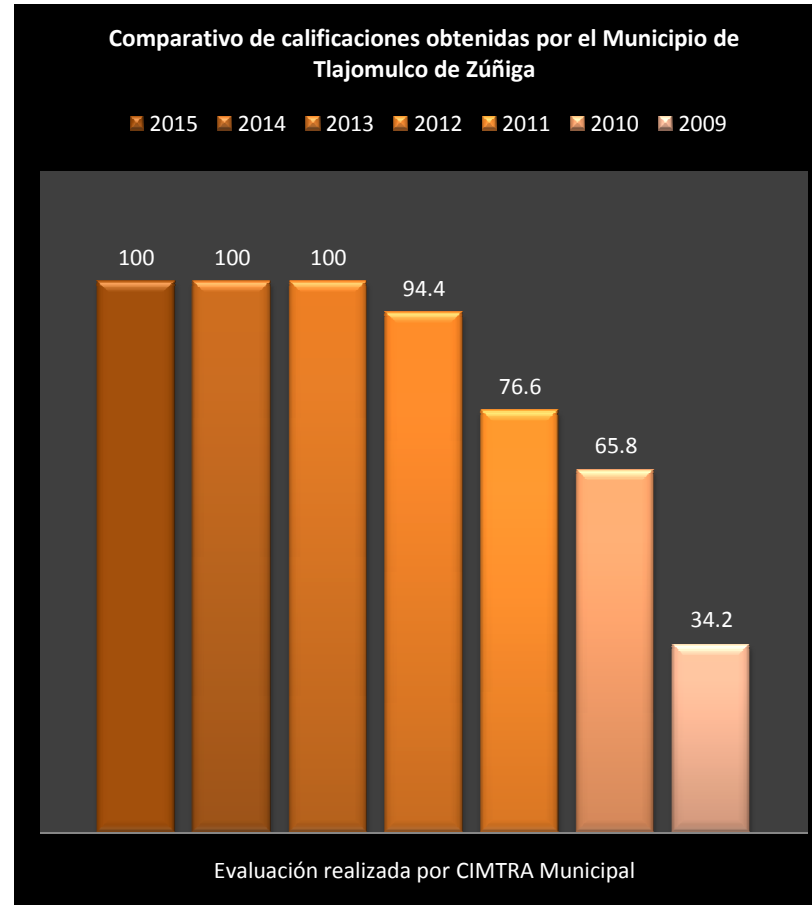

**DIRECCIÓN GENERAL DE TRANSPARENCIA  
GRÁFICOS RESULTADOS DE LA EVALUACIÓN REALIZADA POR CIMTRA 2015**

**Tlajomulco de Zúñiga**

AÑO	RANKING NACIONAL	RANKING LOCAL	CALIFICACIÓN
<b>2015</b>	<b>1</b>	<b>1</b>	<b>100</b>
2014	1	1	100
2013	1	1	100
2012	1	1	94.4
2011	2	1	76.6
2010	6	4	65.8
2009	20	6	34.2

## Ranking Nacional 2014

MUNICIPIO	ESTADO	CALIFICACIÓN	FECHA DE EVALUACIÓN	LUGAR
Tlajomulco de Zúñiga	Jalisco	100	feb-15	1
Zapopan	Jalisco	100	feb-15	2
Tamazula	Jalisco	100	feb-15	3
Guadalajara	Jalisco	91.5	feb-15	4

## Ranking local 2014

Ranking local			
MUNICIPIO	CALIFICACIÓN	FECHA DE EVALUACIÓN	LUGAR
Tlajomulco de Zúñiga	100	feb-15	<b>1</b>
Zapopan	100	feb-15	2
Tamazula	92	feb-15	3
Guadalajara	91.5	feb-15	4
Tlaquepaque	83.7	feb-15	5
Tonalá	62.5	feb-15	6